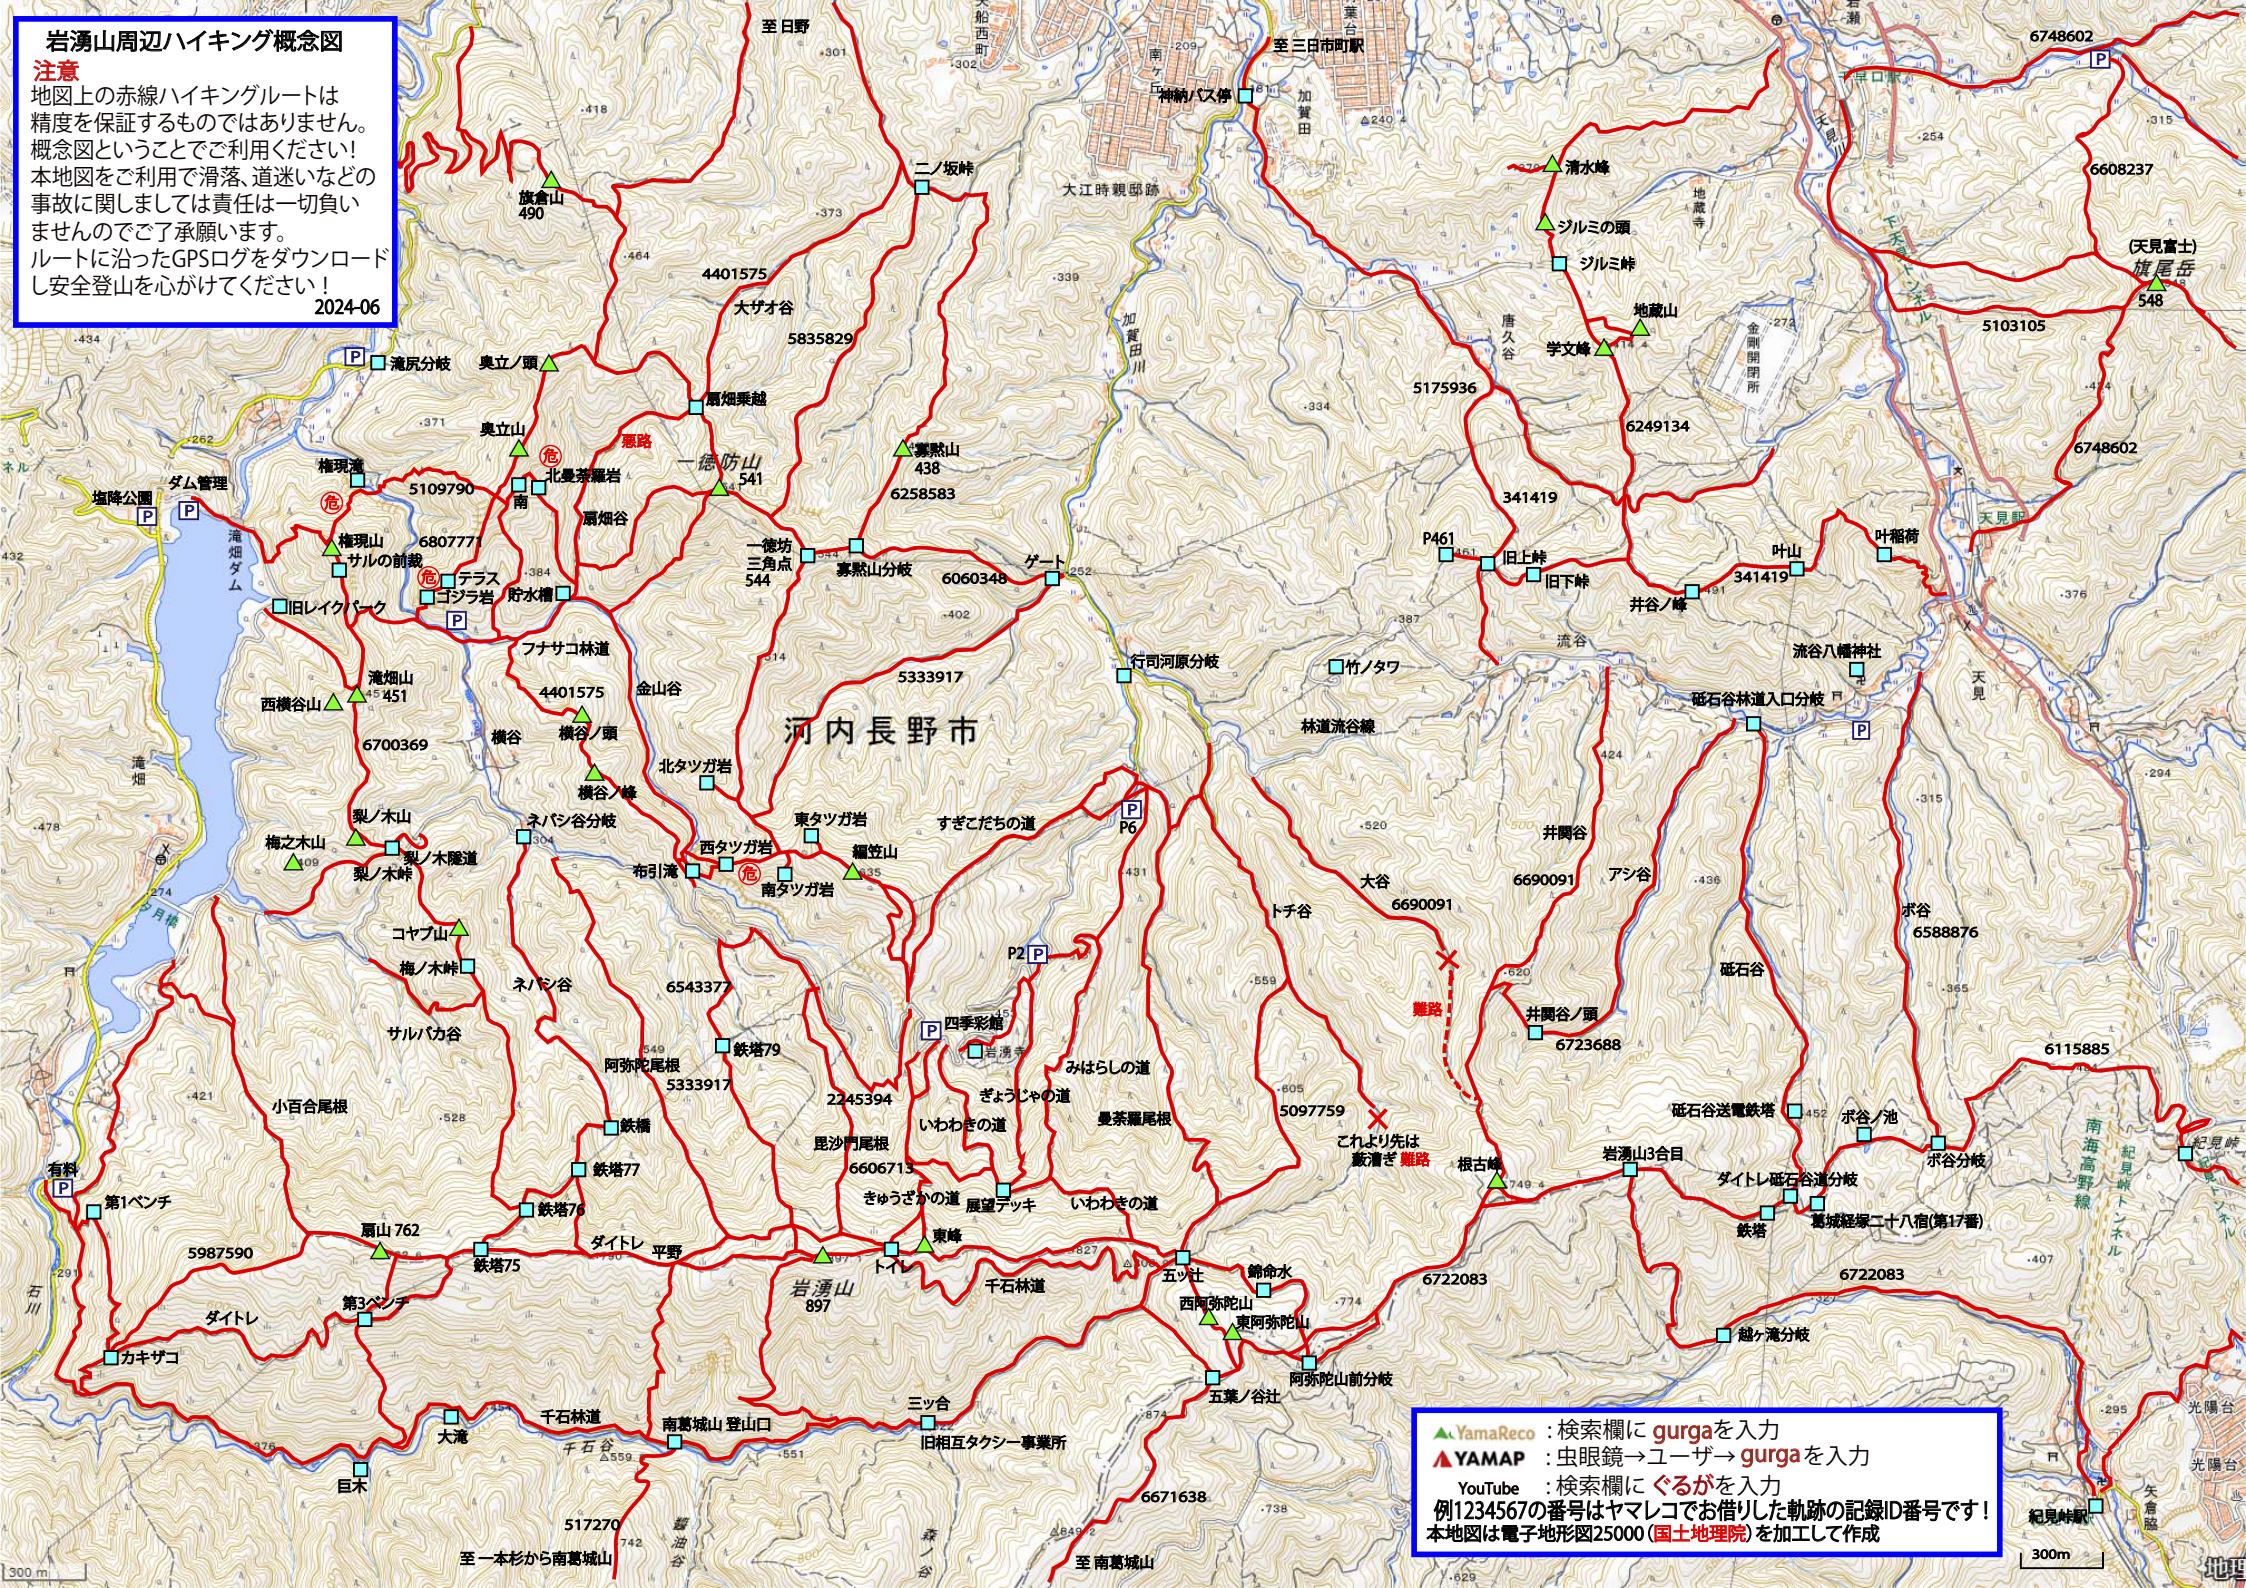

岩湧山周辺ハイキング概念図

注意

地図上の赤線ハイキングルートは精度を保証するものではありません。概念図ということでご利用ください！本地図をご利用で滑落、道迷いなどの事故に関しましては責任は一切負いませんのでご了承願います。ルートに沿ったGPSログをダウンロードし安全登山を心がけてください！

2024-06

▲ YamaReco : 検索欄に gurga を入力
▲ YAMAP : 虫眼鏡→ユーザー→ gurga を入力
YouTube : 検索欄に ぐるが を入力
例1234567の番号はヤマレコでお借りした軌跡の記録ID番号です！
本地図は電子地形図25000 (国土地理院) を加工して作成