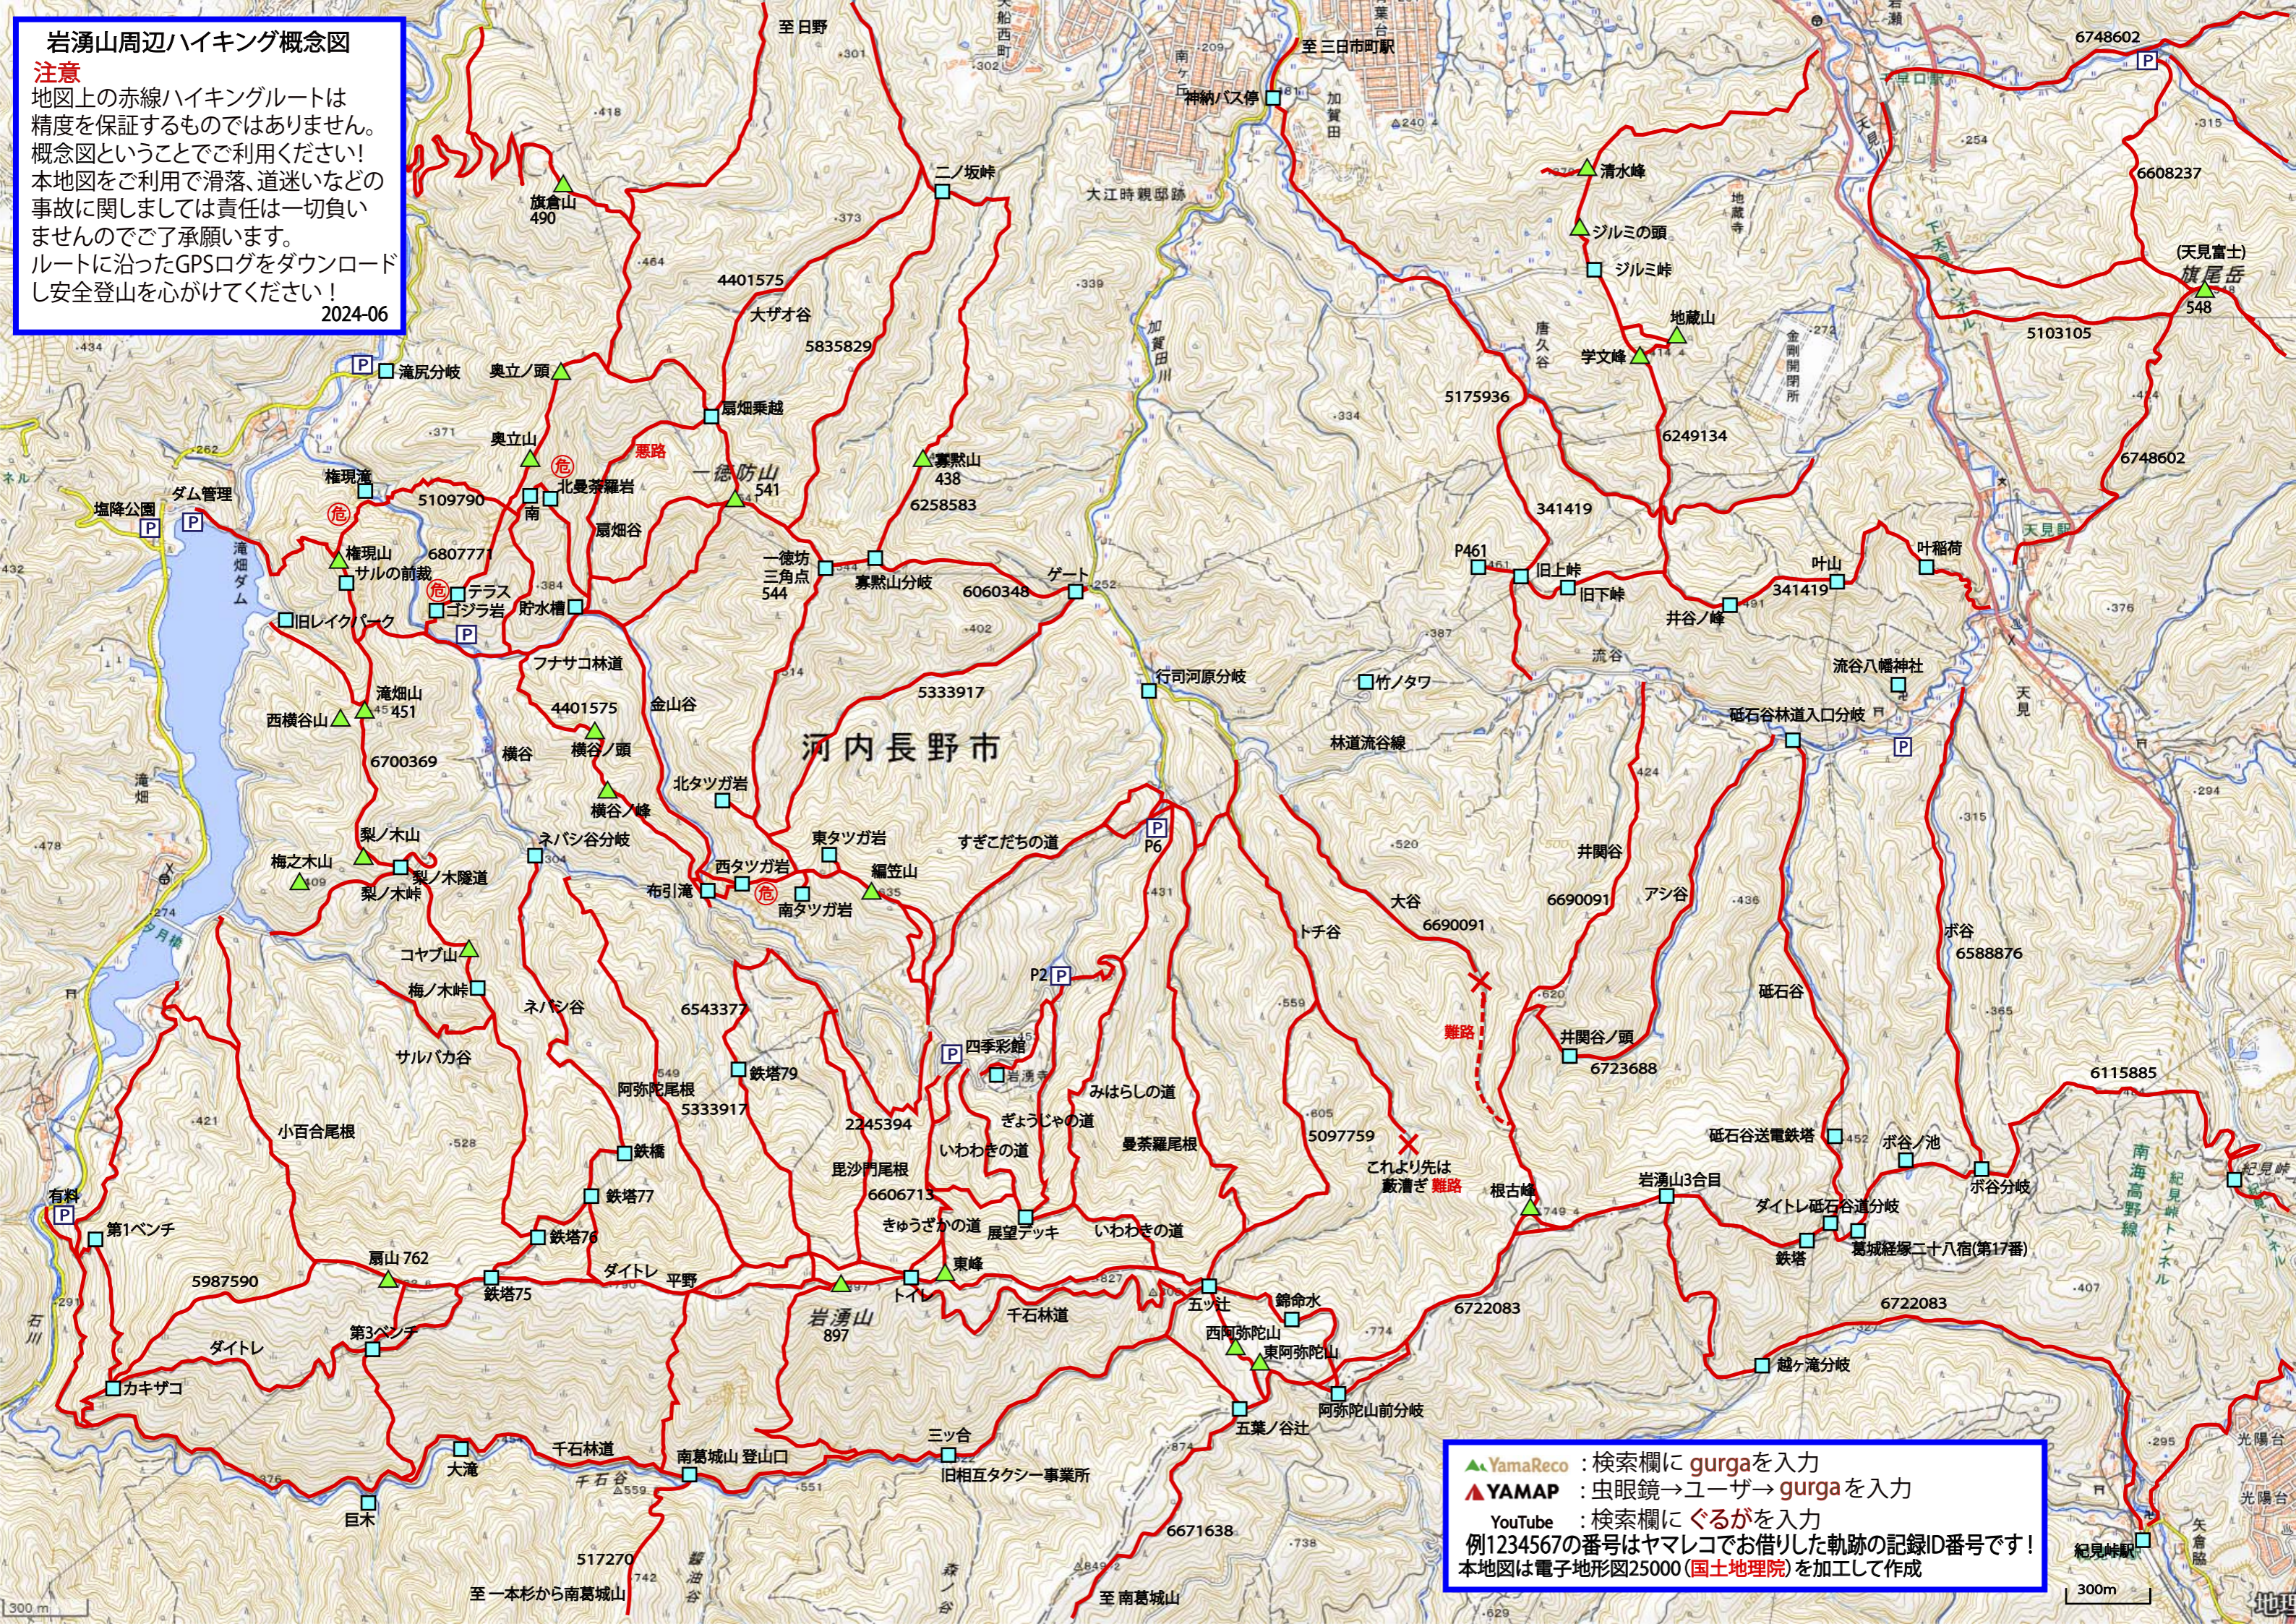

# 岩湧山周辺ハイキング概念図

## 注意

地図上の赤線ハイキングルートは精度を保証するものではありません。概念図ということでご利用ください！  
本地図をご利用で滑落、道迷いなどの事故に関しましては責任は一切負いませんのでご了承ください。  
ルートに沿ったGPSログをダウンロードし安全登山を心がけてください！

2024-06

▲ YamaReco : 検索欄に **gurga** を入力  
▲ YAMAP : 虫眼鏡→ユーザー→ **gurga** を入力  
YouTube : 検索欄に **ぐるが** を入力  
例1234567の番号はヤマレコでお借りした軌跡の記録ID番号です！  
本地図は電子地形図25000(国土地理院)を加工して作成